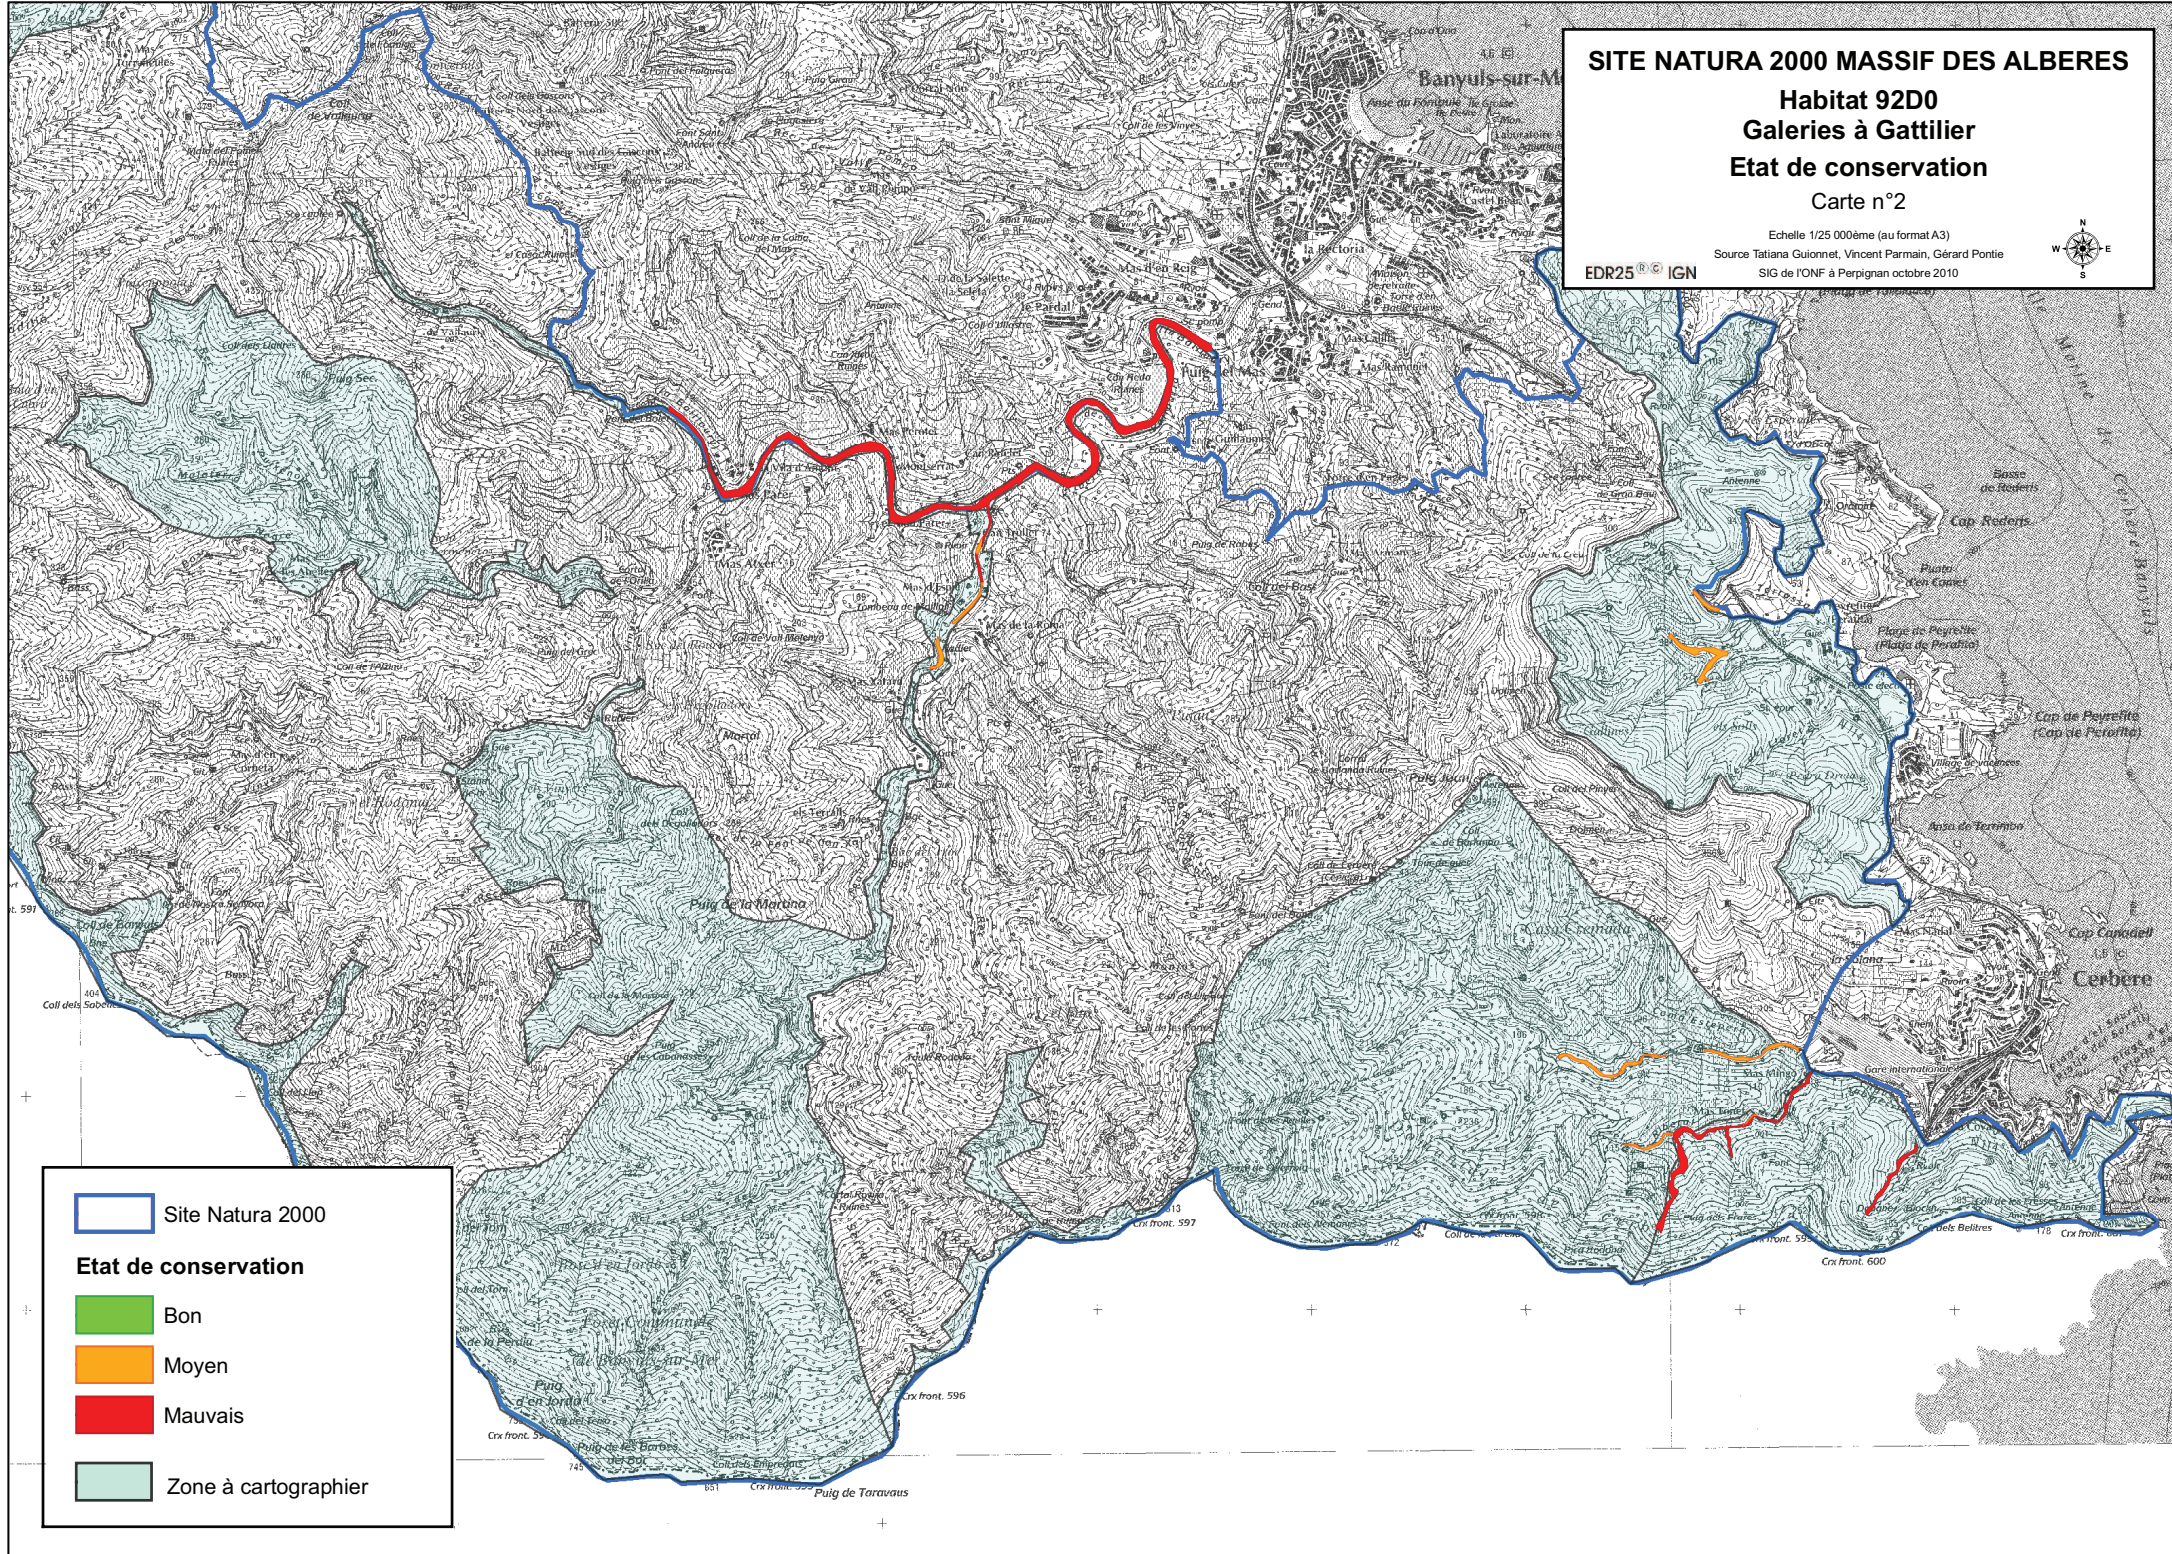

# SITE NATURA 2000 MASSIF DES ALBERES

	Site Natura 2000
<b>Etat de conservation</b>	
	Bon
	Moyen
	Mauvais
	Zone à cartographier