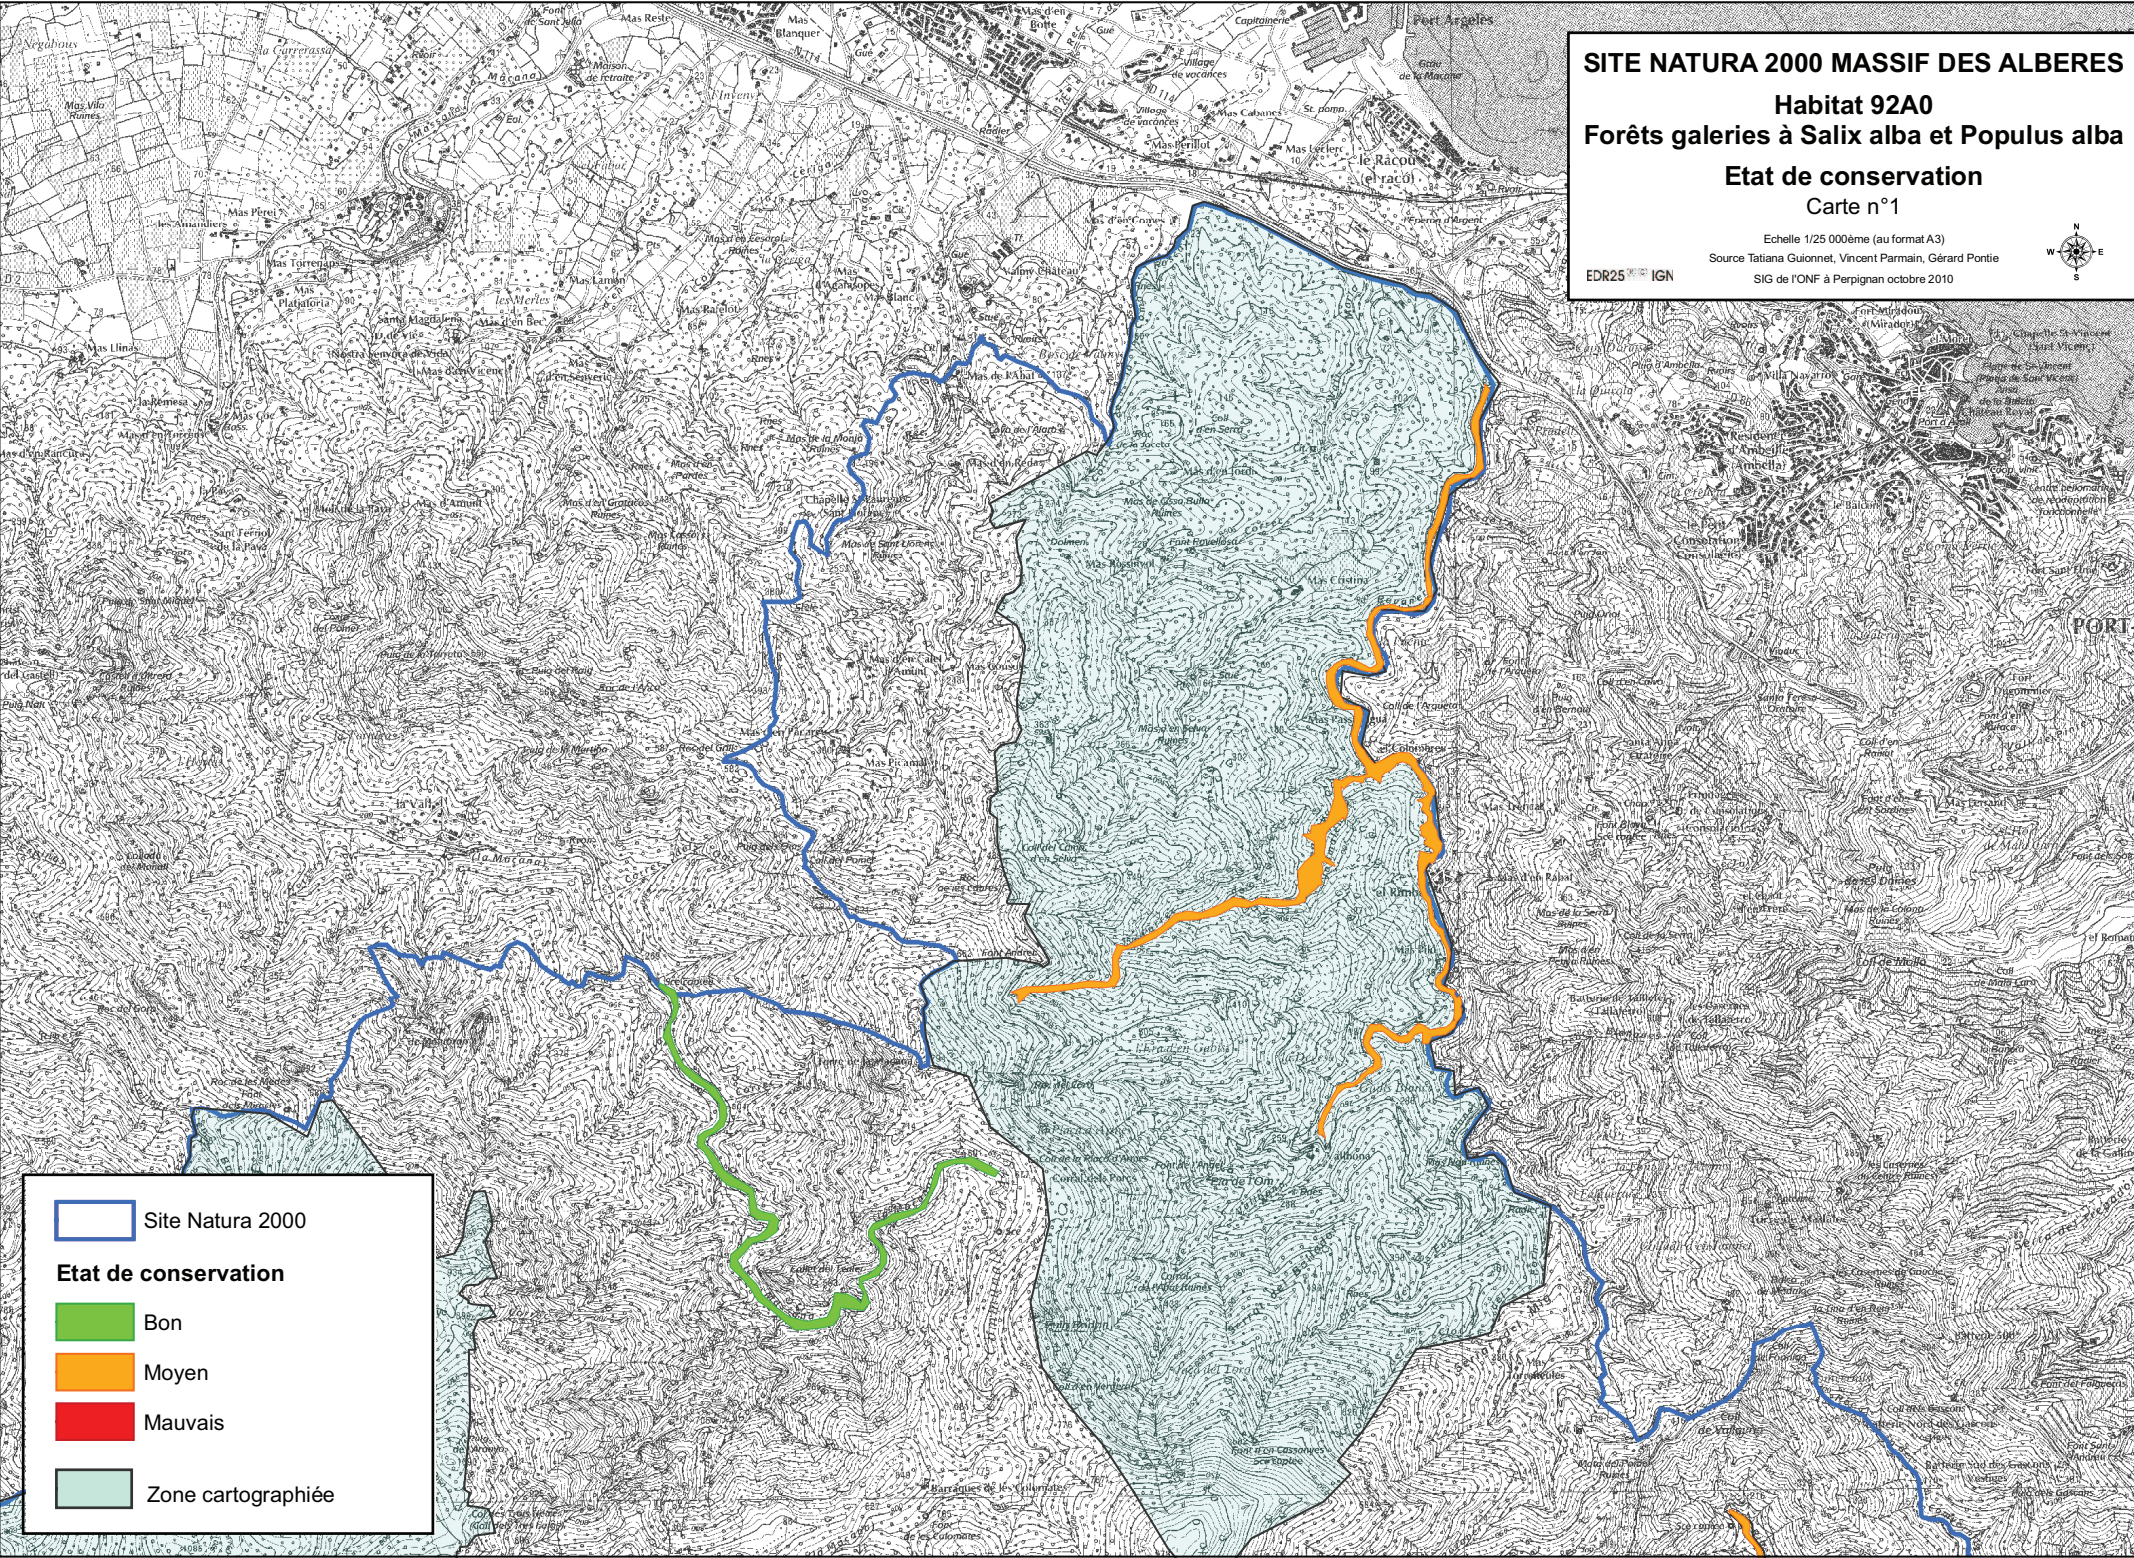

SITE NATURA 200 MASSIF DES ALBERES

Habitat 92A0 Forêts galeries à Salix alba et Populus alba

Etat de conservation

Carte n°1

Echelle 1/25 000ème (au format A3)
Source Tatiana Guionnet, Vincent Parmain, Gérard Pontie
SIG de l'ONF à Perpignan octobre 2010

	Site Natura 2000
Etat de conservation	
	Bon
	Moyen
	Mauvais
	Zone cartographiée

SITE NATURA 2000 MASSIF DES ALBERES

Habitat 92A0

Forêts galeries à *Salix alba* et *Populus alba*

Etat de conservation

Carte n°3

 Mauvais

 Zone à cartographier