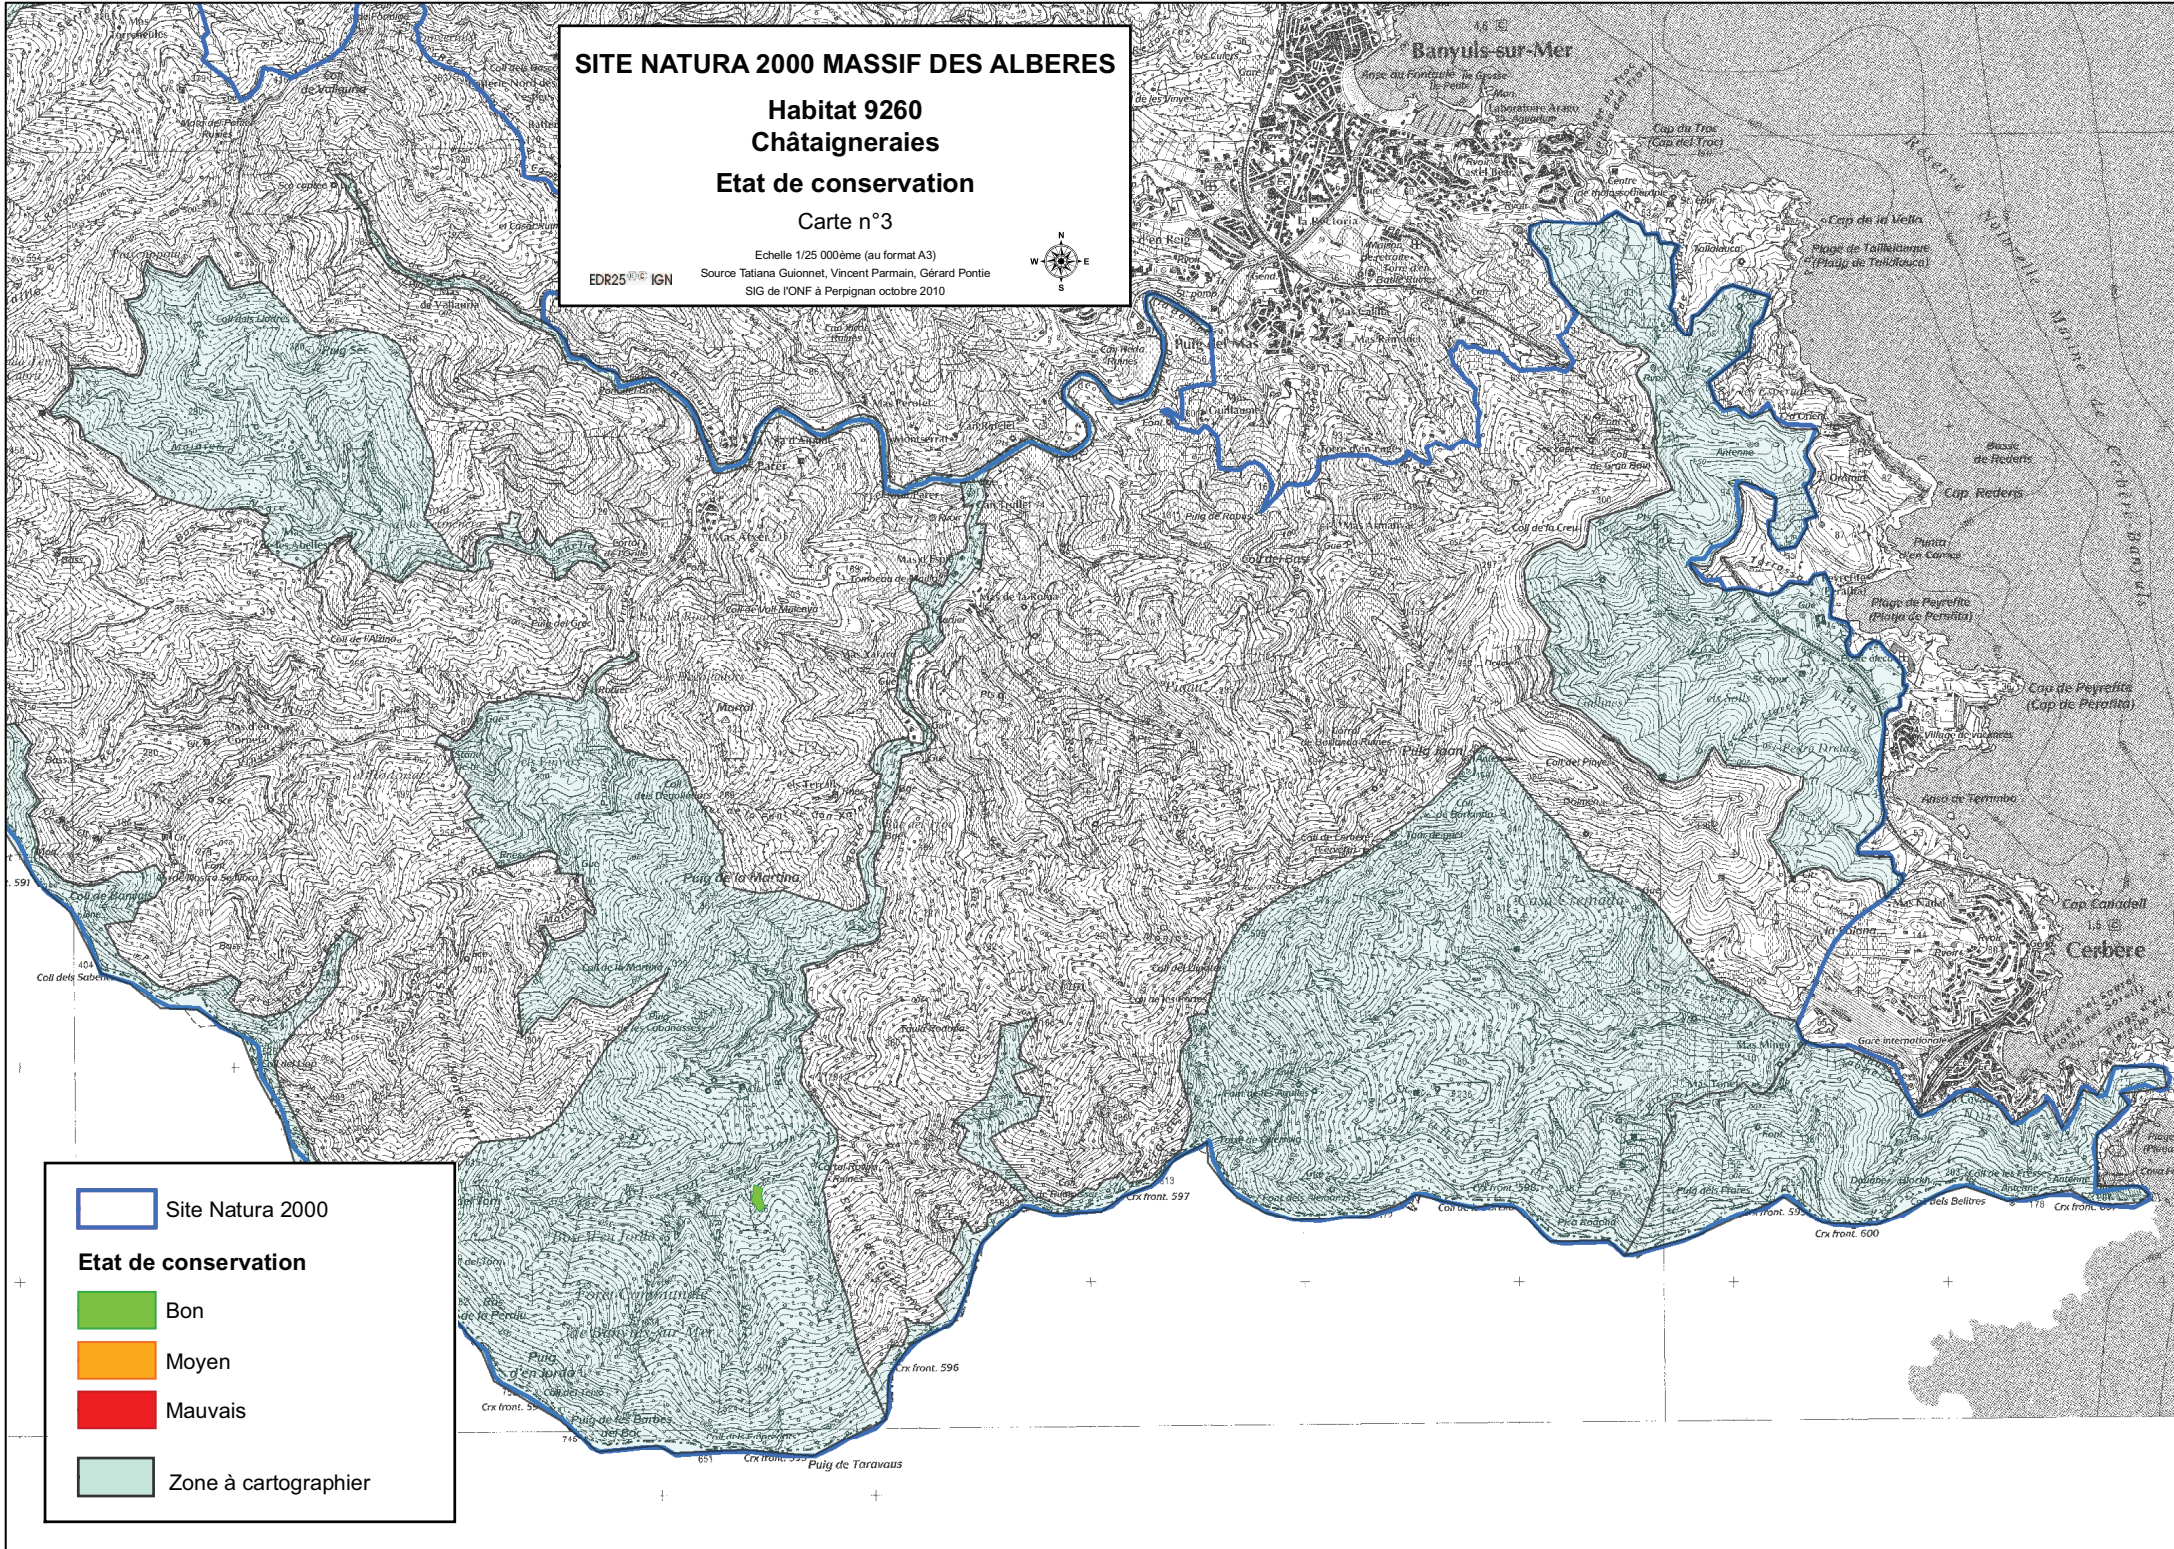

SITE NATURA 2000 MASSIF DES ALBERES
Habitat 9260
Châtaigneraies
Etat de conservation
Carte n°3

Echelle 1/25 000ème (au format A3)
Source Tatiana Guionnet, Vincent Parmain, Gérard Pontie
SIG de l'ONF à Perpignan octobre 2010

EDR25 IGN

Site Natura 2000
Etat de conservation
 Bon
 Moyen
 Mauvais
 Zone à cartographier