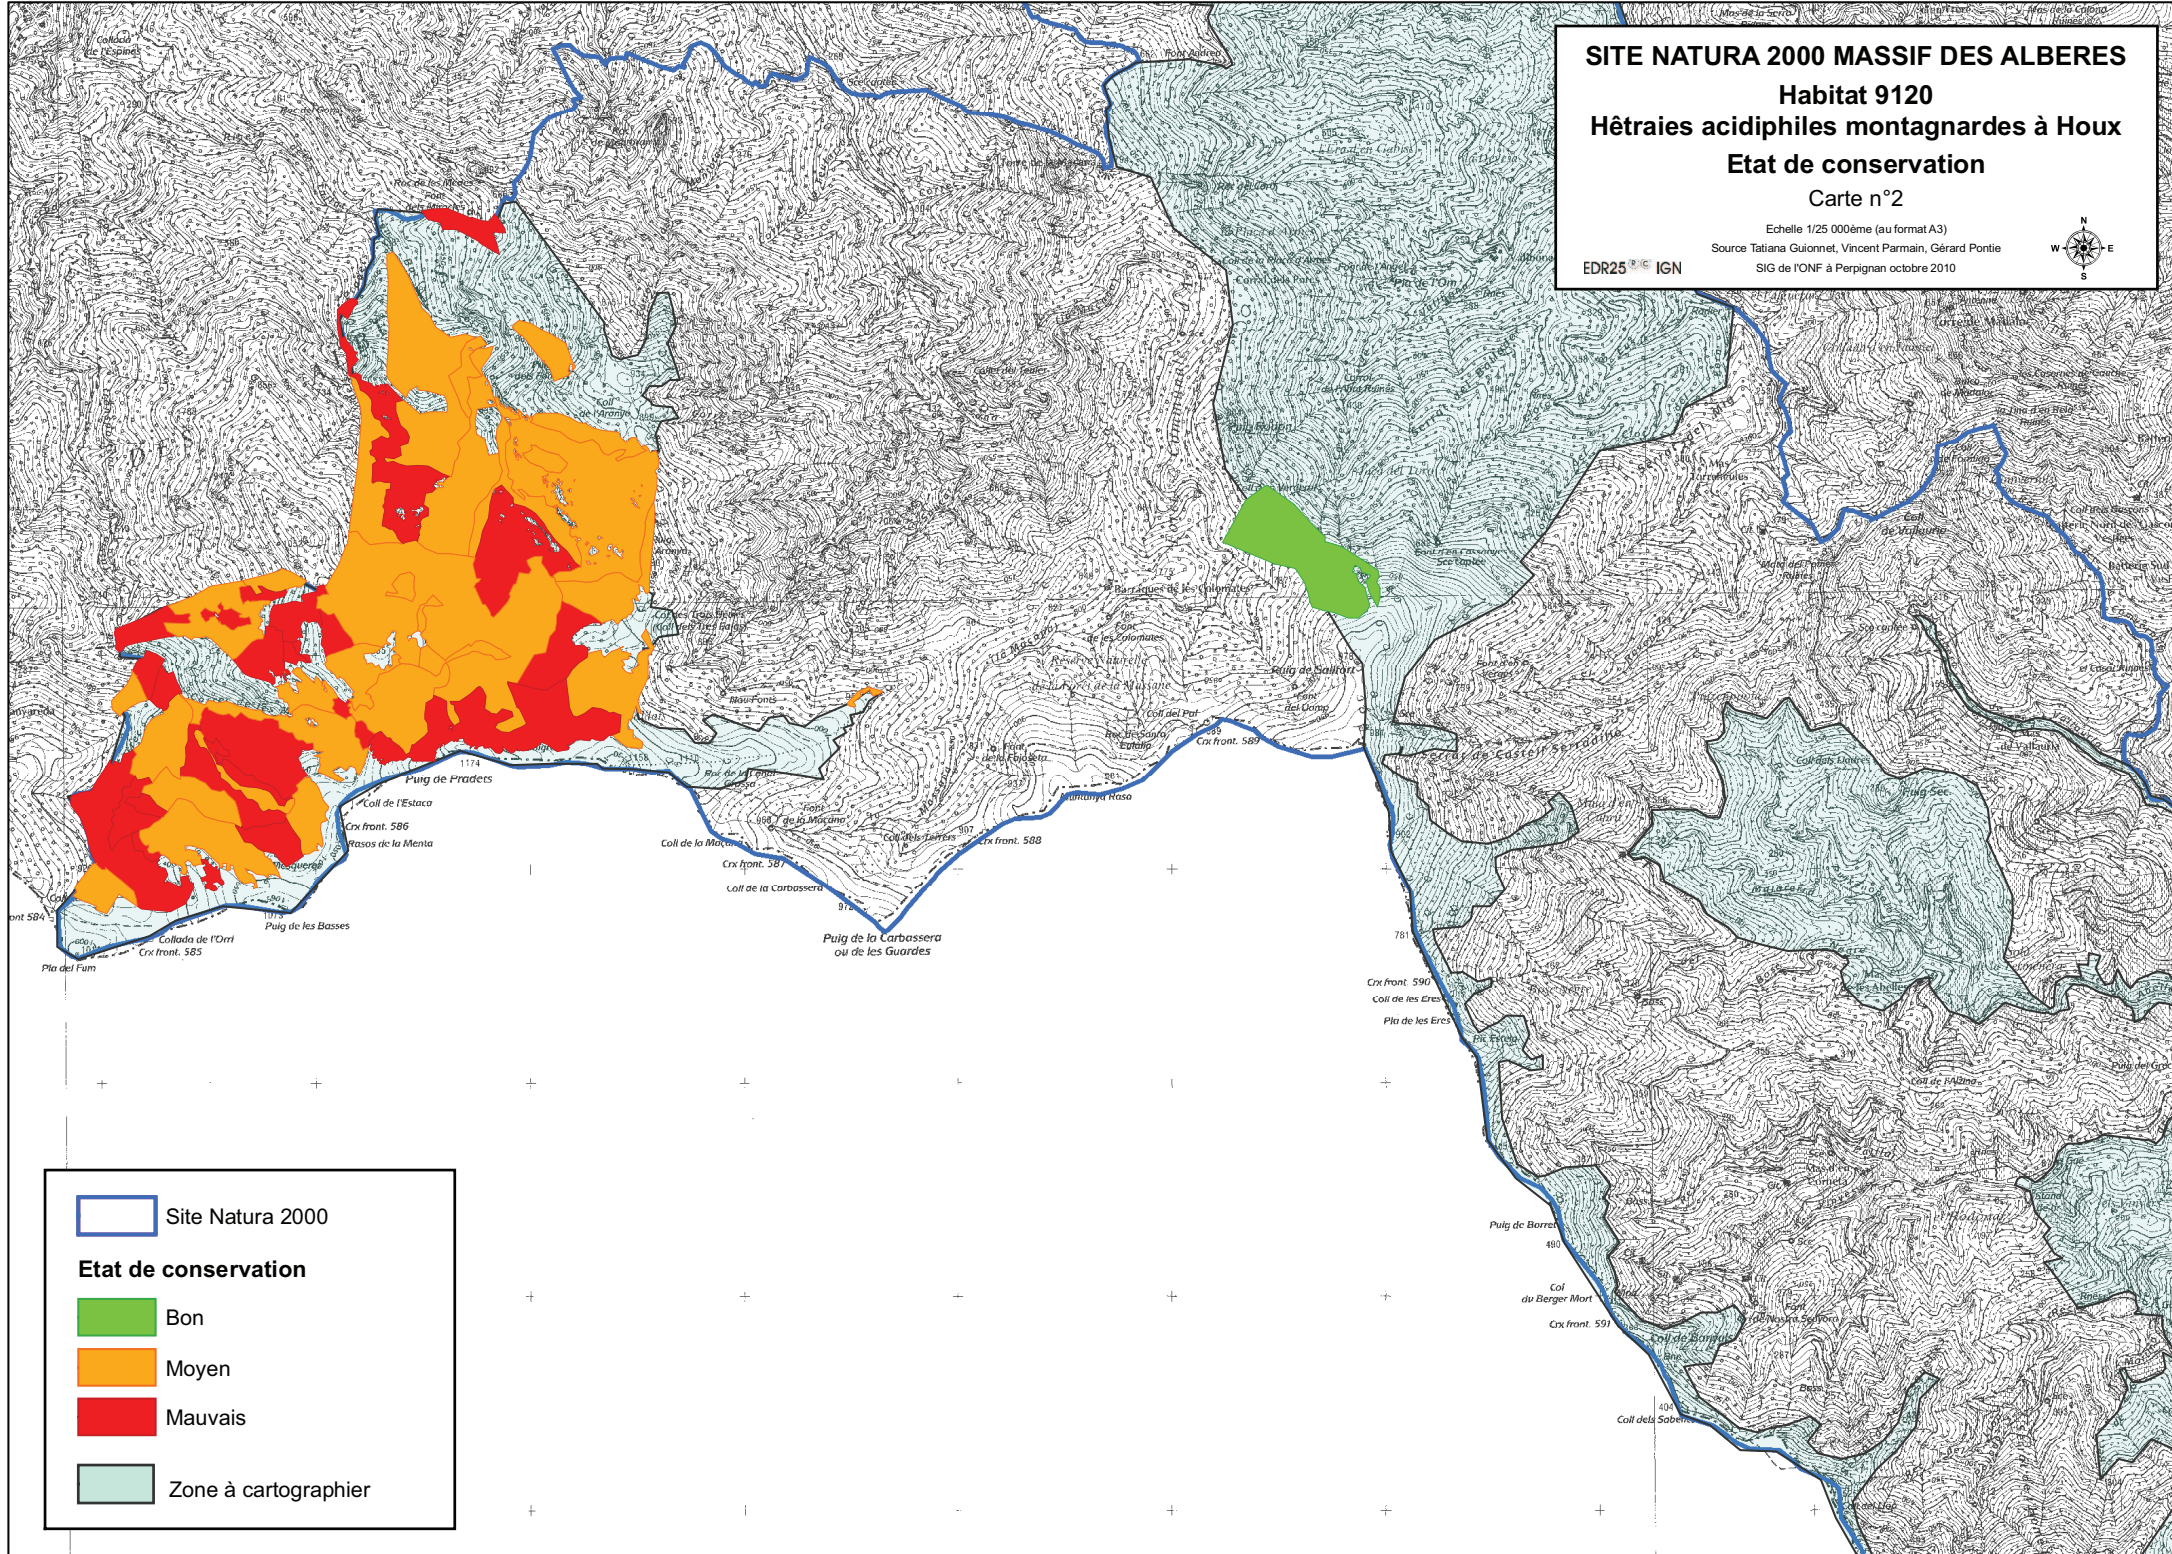

SITE NATURA 200 MASSIF DES ALBERES

Habitat 9120

Hêtraies acidiphiles montagnardes à Houx

Etat de conservation

Carte n°2

Echelle 1/25 000ème (au format A3)

Source Tatiana Guionnet, Vincent Parmain, Gérard Pontie

SIG de l'ONF à Perpignan octobre 2010

EDR25 © IGN

Site Natura 2000

Etat de conservation

Bon

Moyen

Mauvais

Zone à cartographier