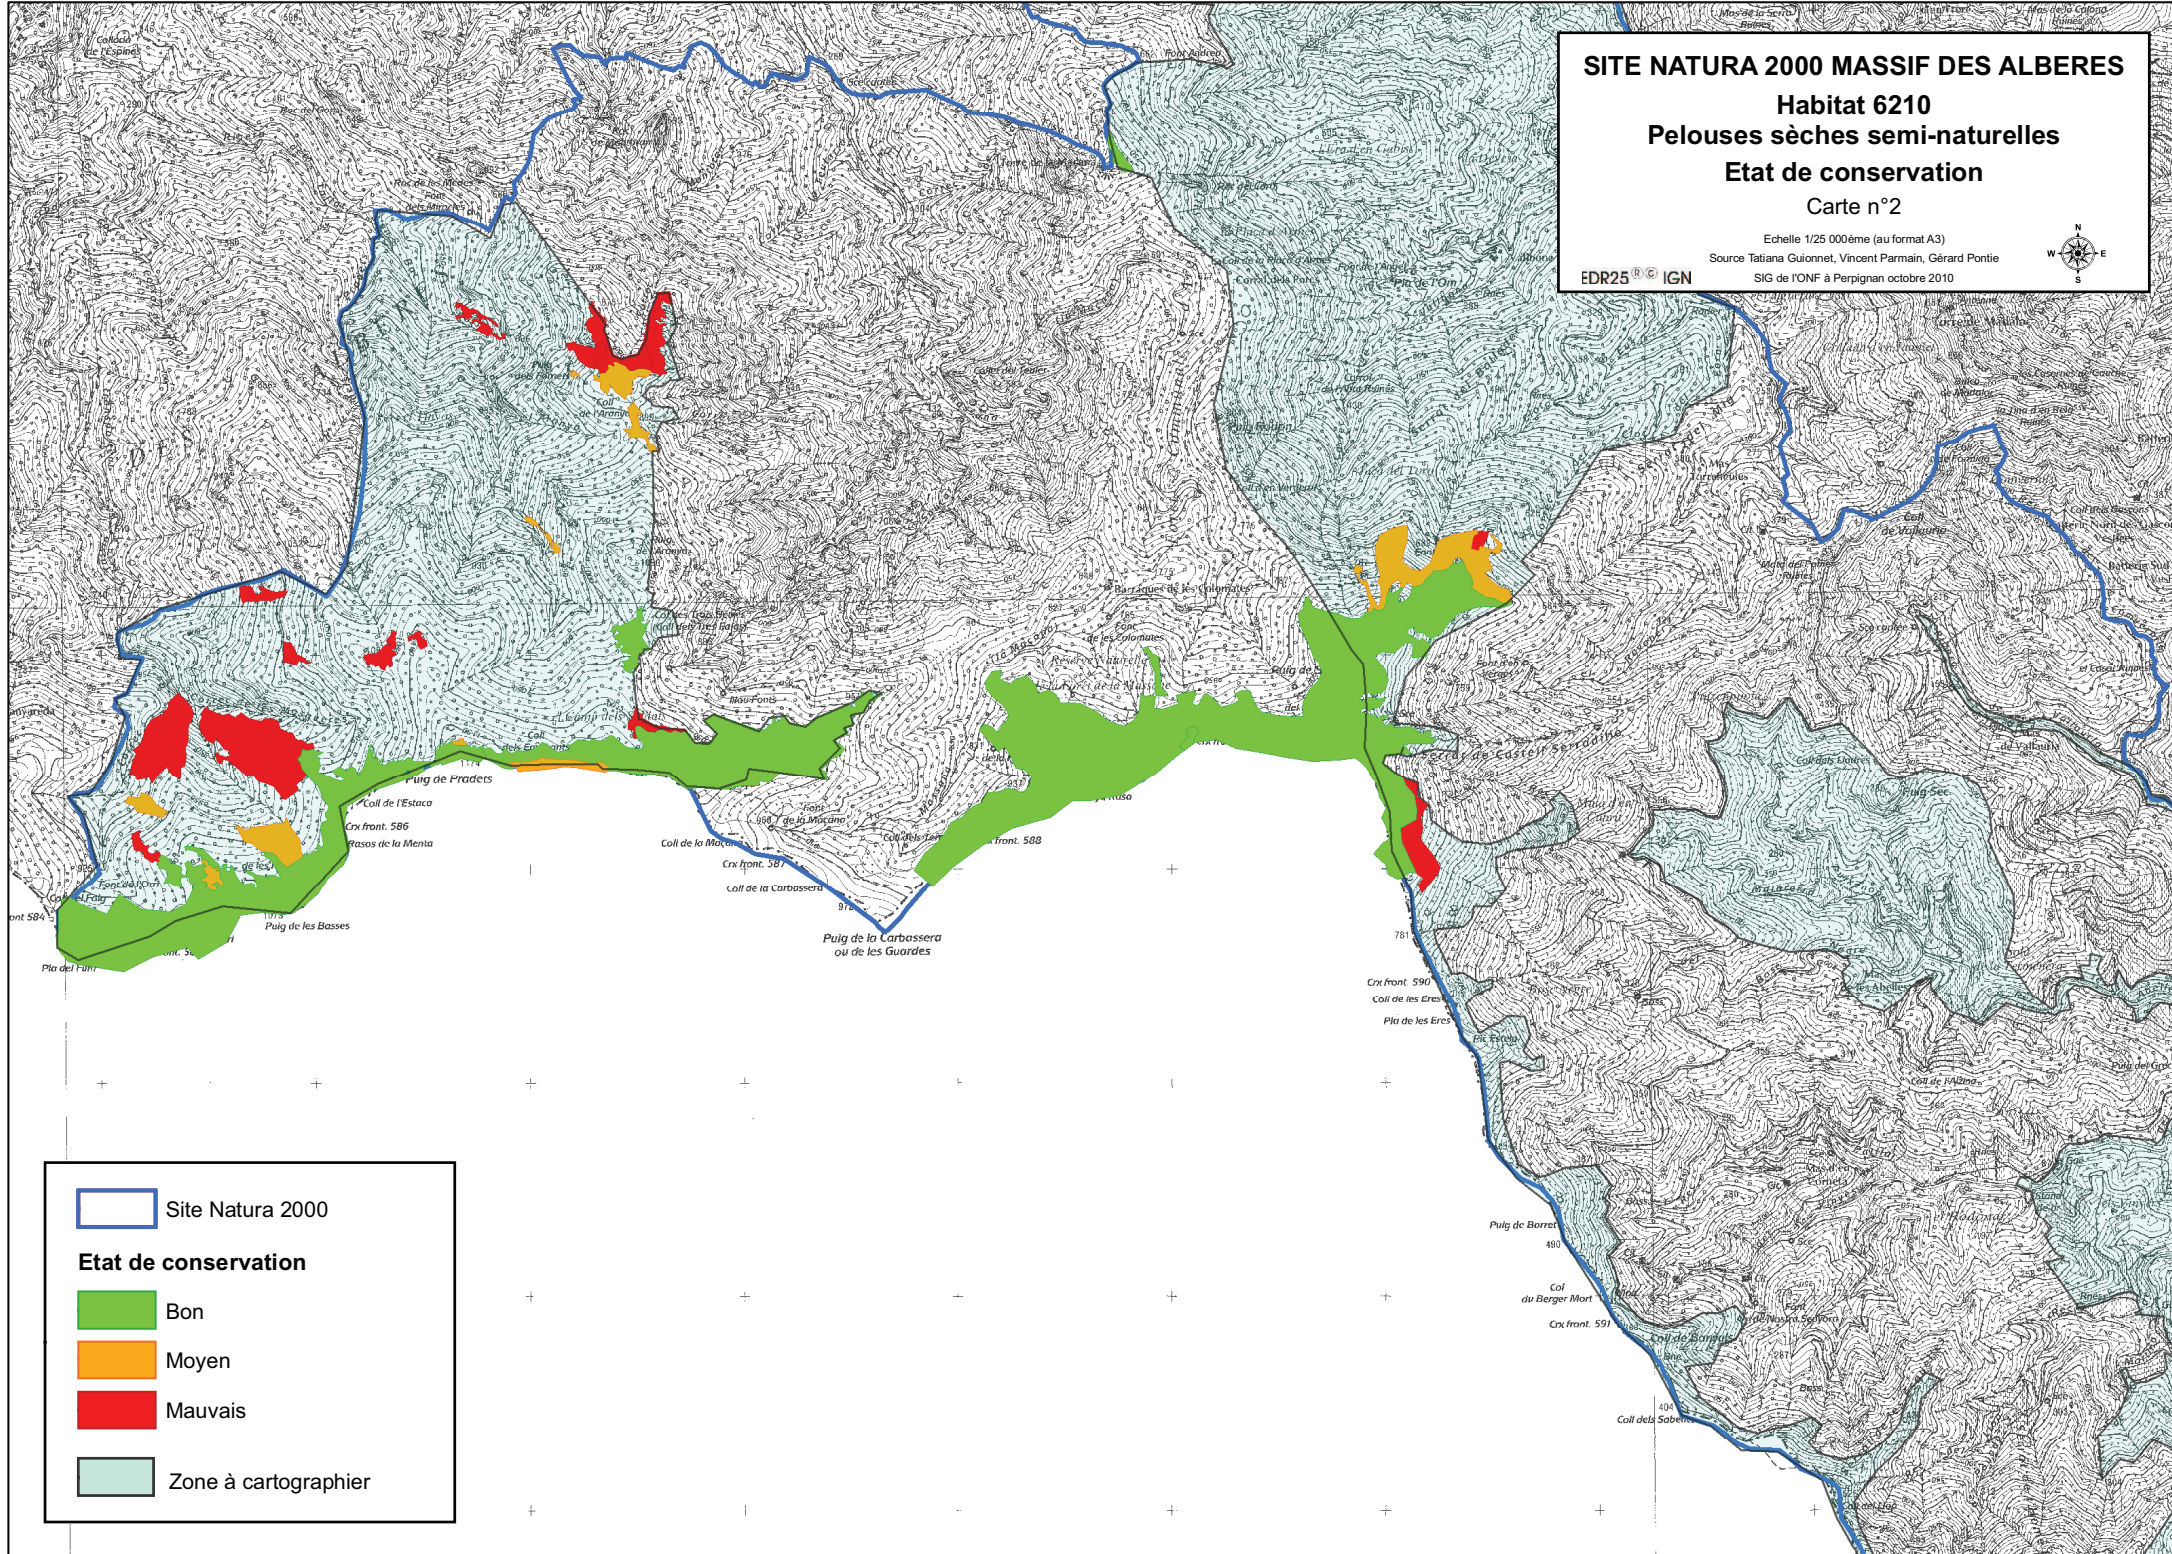

SITE NATURA 2000 MASSIF DES ALBERES

Habitat 6210

Pelouses sèches semi-naturelles

Etat de conservation

Carte n°2

Echelle 1/25 000ème (au format A3)

Source Tatiana Guionnet, Vincent Parmain, Gérard Pontie

SIG de l'ONF à Perpignan octobre 2010

EDR25[®] IGN

 Site Natura 2000

Etat de conservation

 Bon

 Moyen

 Mauvais

 Zone à cartographier

SITE NATURA 2000 MASSIF DES ALBERES

EDR25[®] IGN

 Site Natura 2000

Etat de conservation

 Bon

 Moyen

 Mauvais

 Zone à cartographier