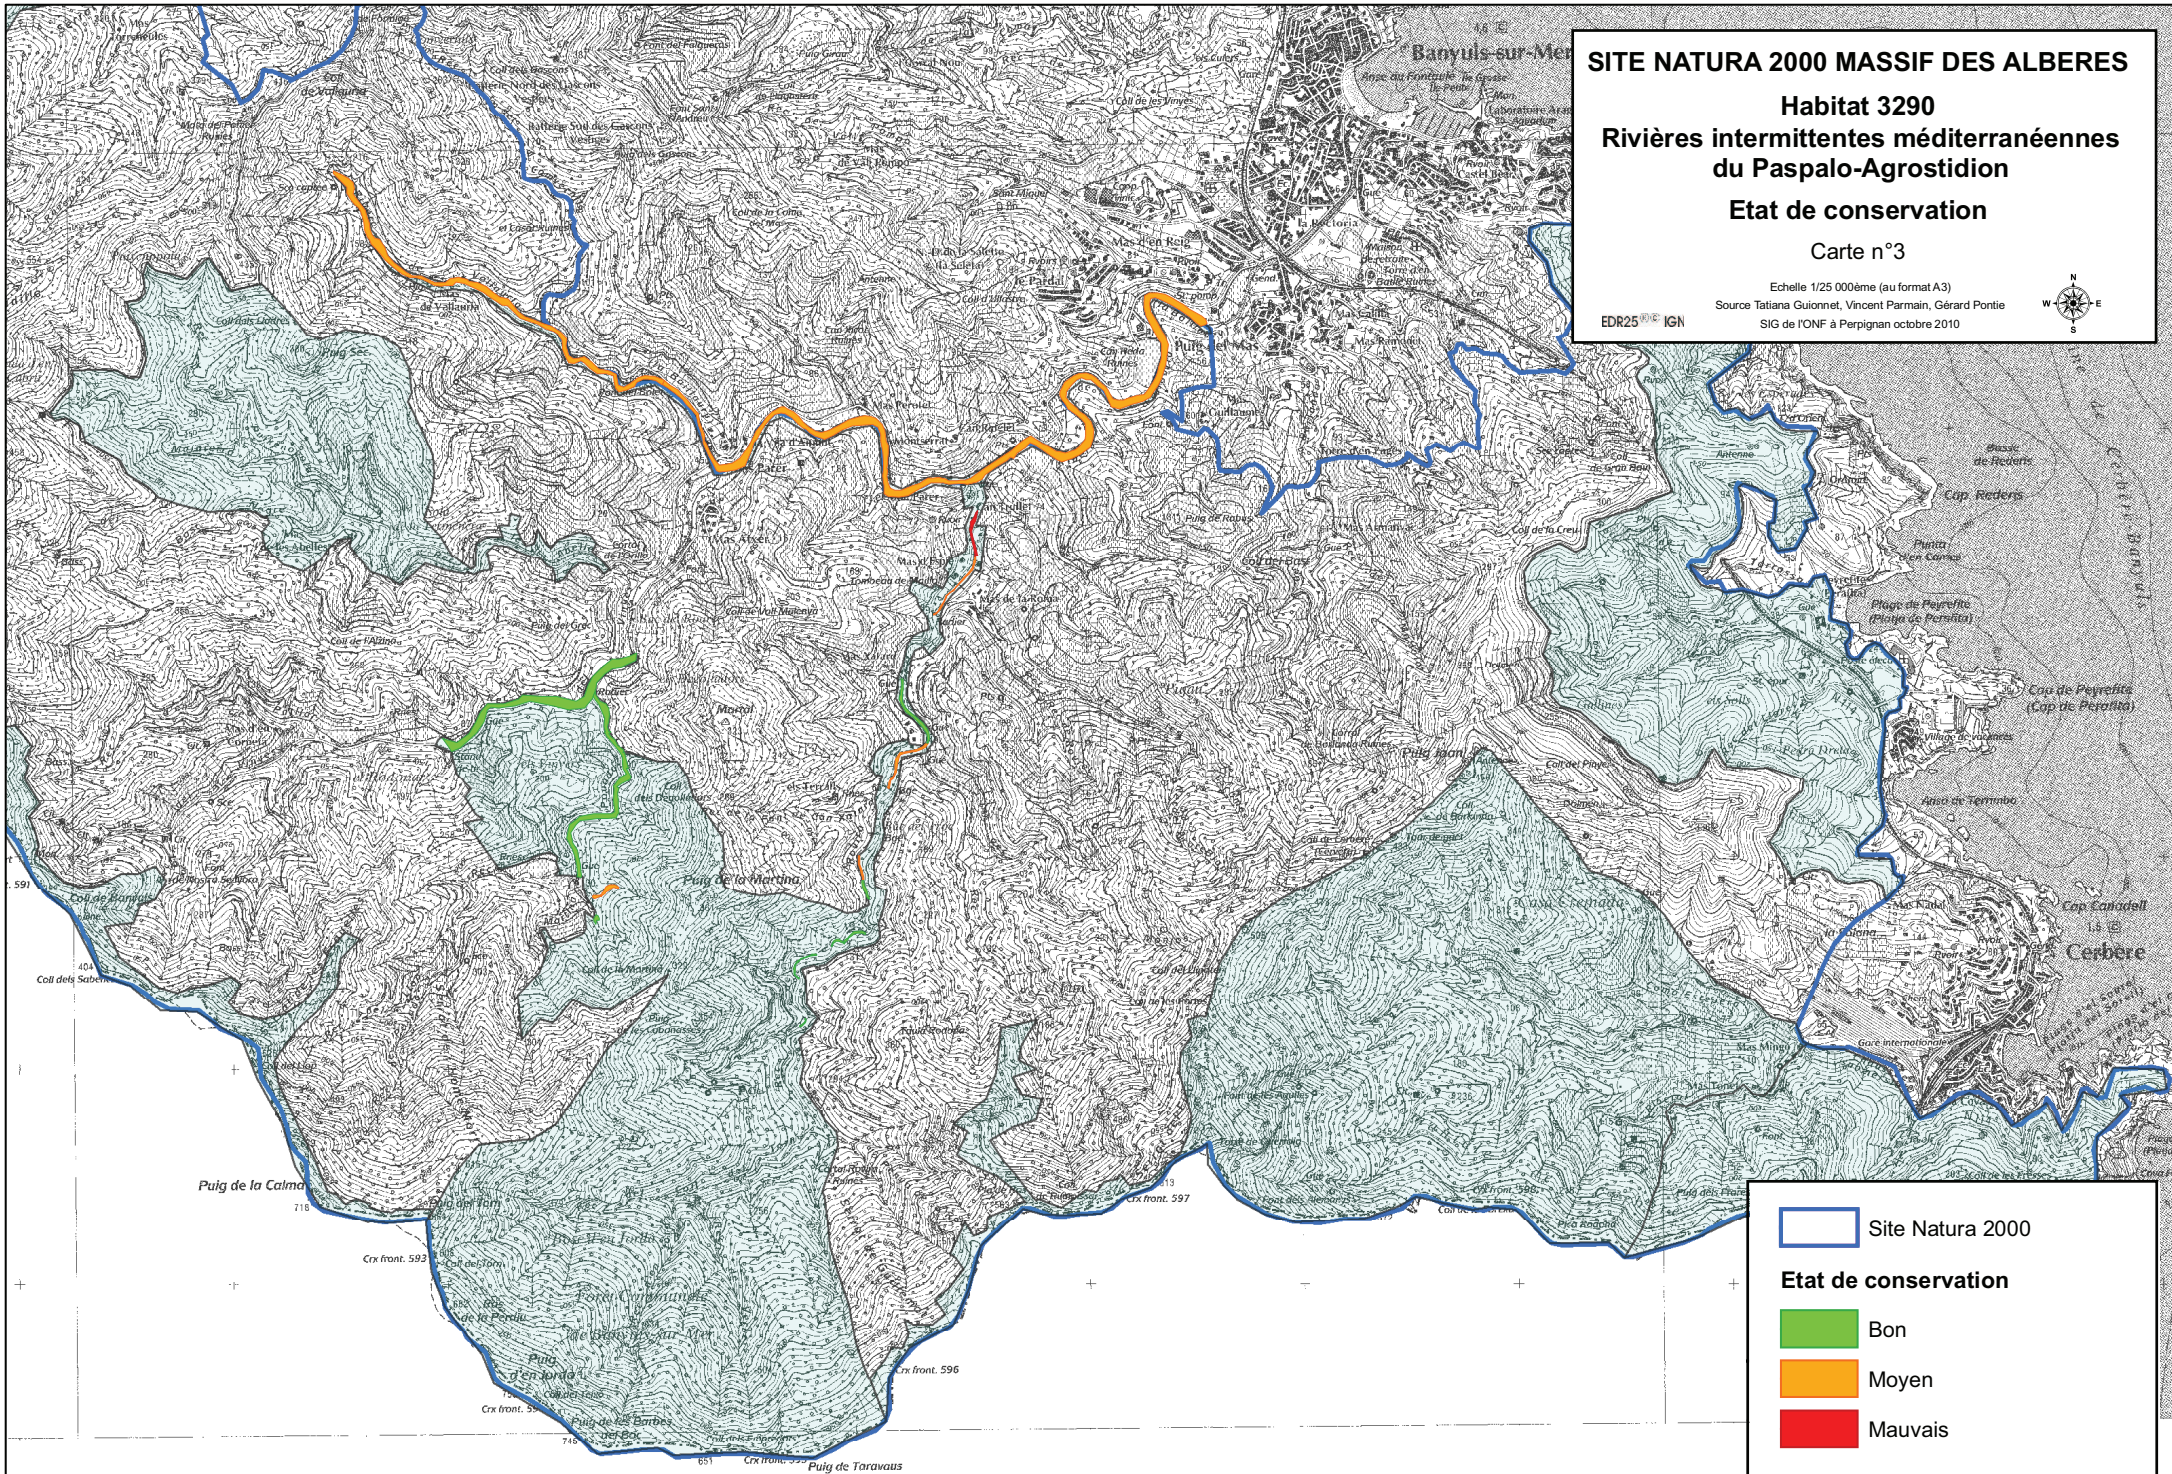

SITE NATURA 2000 MASSIF DES ALBERES

Habitat 3290

**Rivières intermittentes méditerranéennes
du Paspalo-Agrostidion**

Etat de conservation

Carte n°3

Echelle 1/25 000ème (au format A3)
Source Tatiana Guionnet, Vincent Parmin, Gérard Pontie
SIG de l'ONF à Perpignan octobre 2010

EDR25 IGN

Site Natura 2000

Etat de conservation

- Bon
- Moyen
- Mauvais

Zone à cartographier