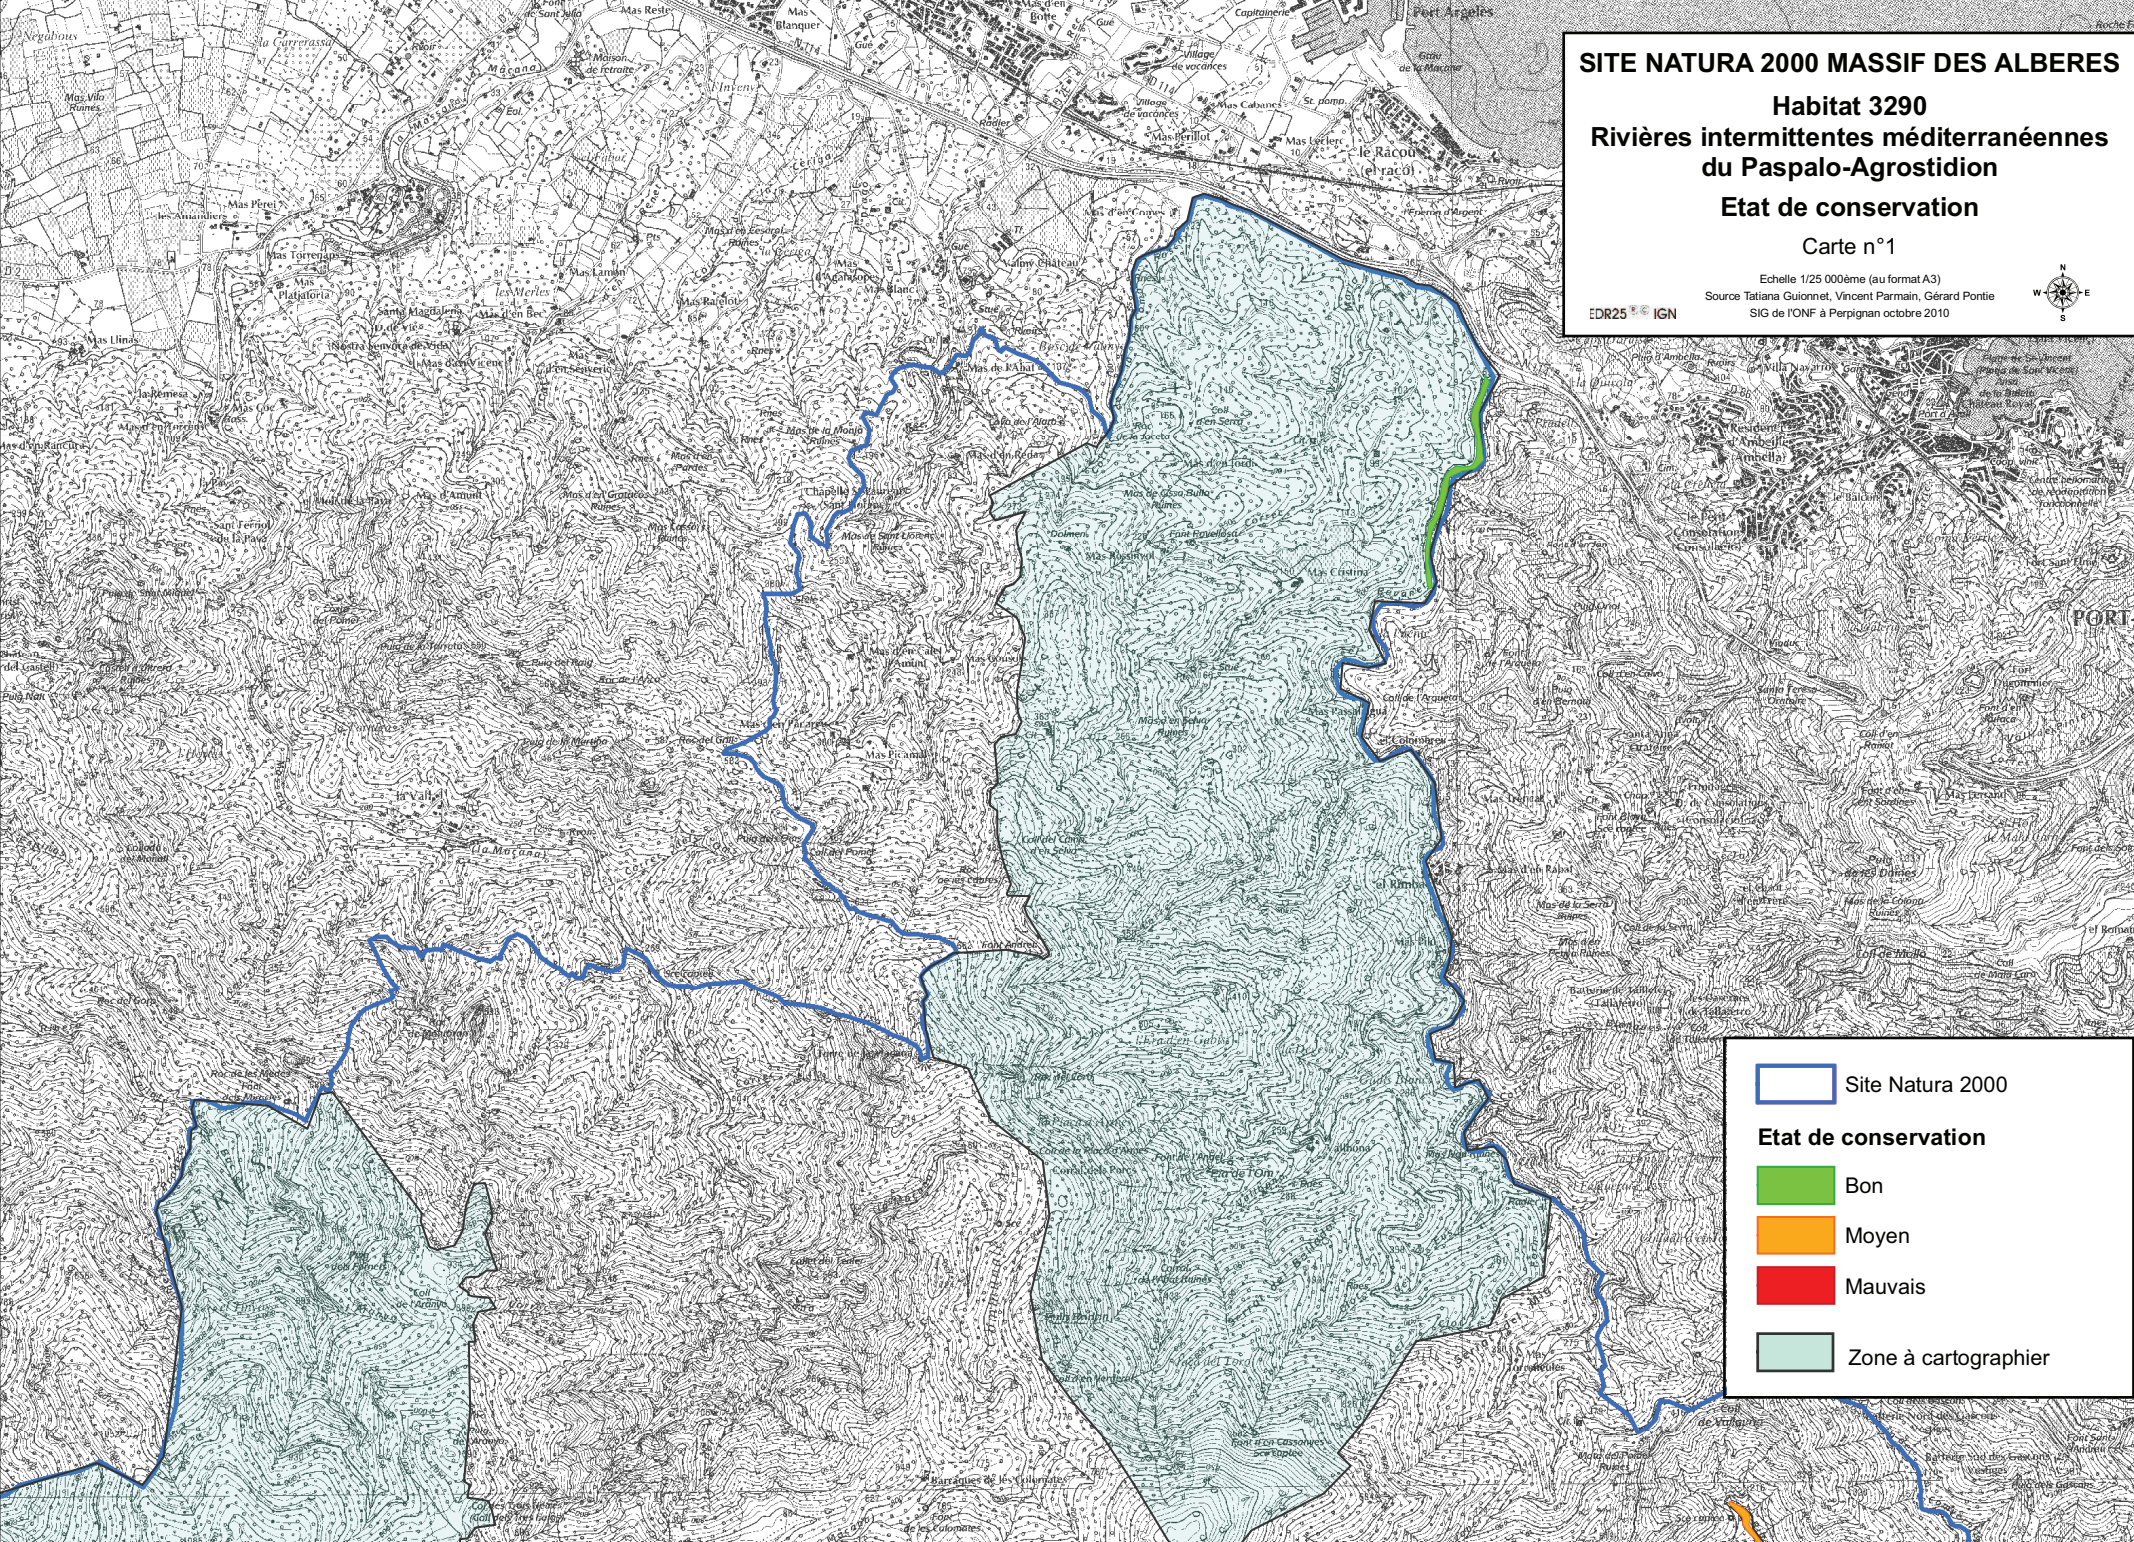

SITE NATURA 2000 MASSIF DES ALBERES

**Habitat 3290
Rivières intermittentes méditerranéennes
du Paspalo-Agrostidion
Etat de conservation**

Carte n°1

EDR25 IGN

	Site Natura 2000
Etat de conservation	
	Bon
	Moyen
	Mauvais
	Zone à cartographier