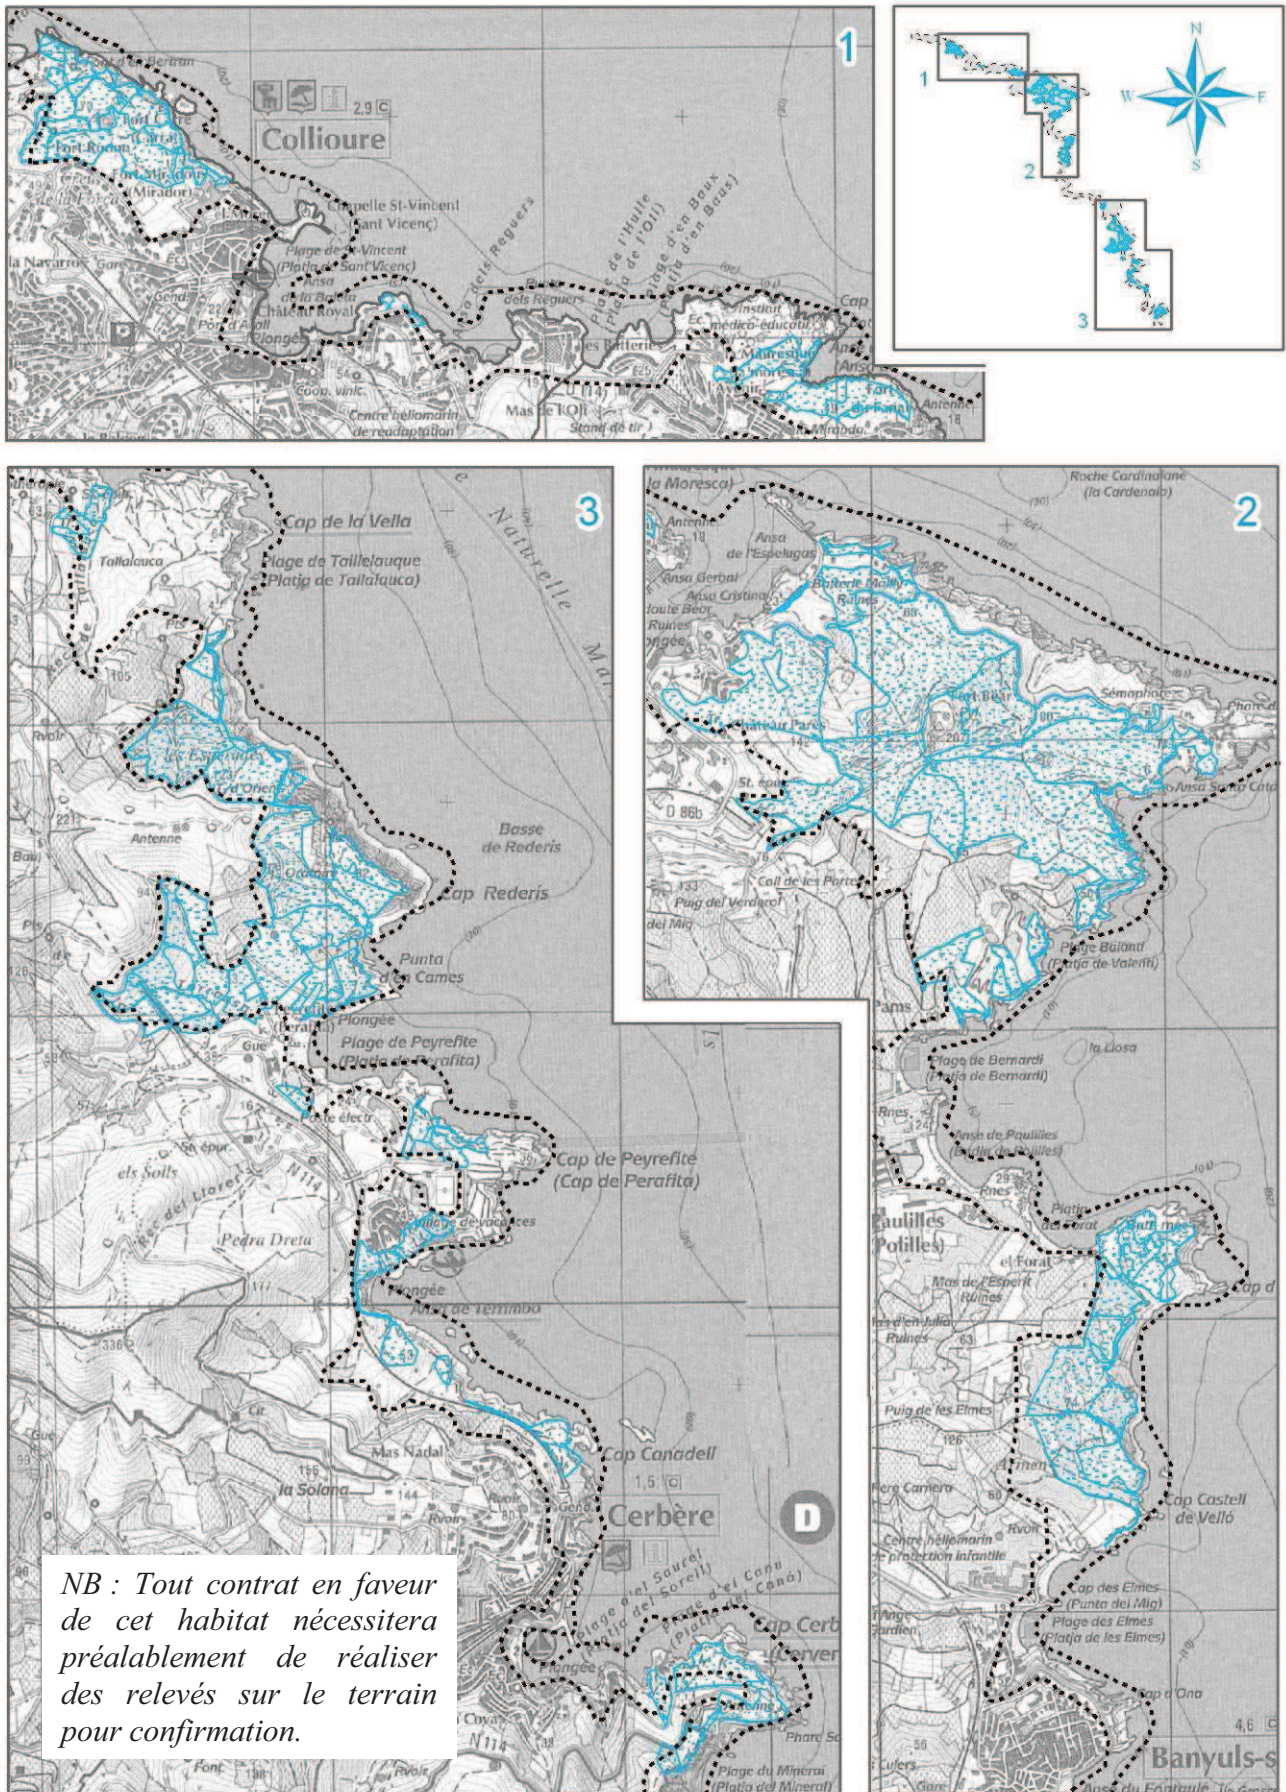

CARTE 15

6220-1 - PARCOURS SUBSTEPPIQUES DE GRAMINEES ET ANNUELLES
Du *Thero brachipodieta*

Sources : IGN, Syndicat des forestiers privés