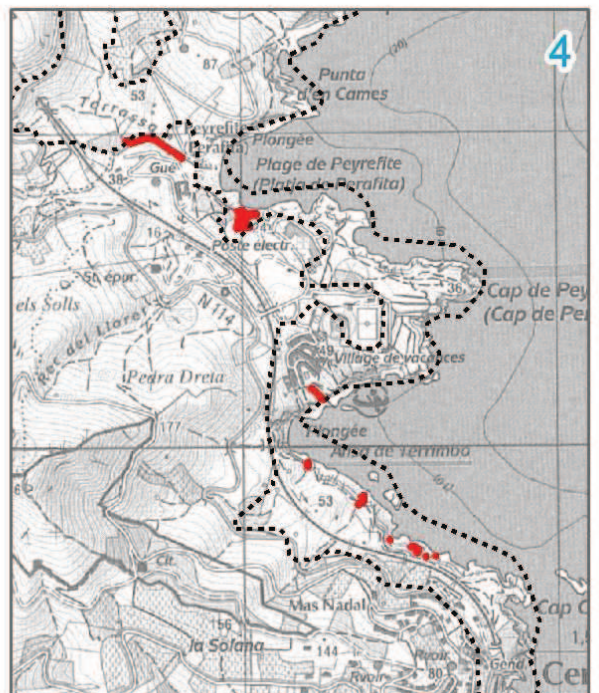

CARTE 14

**3290 - RIVIERES INTERMITTENTES MEDITERRANEENNES
du Paspalo agrostidion**

Sources : IGN, Syndicat des forestiers privés

1 : 25000