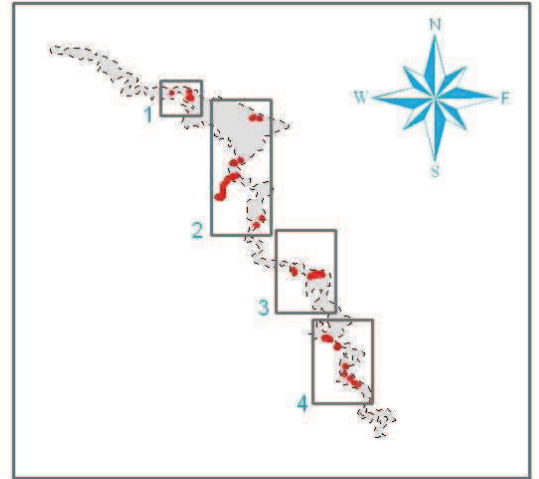

CARTE 14

**3290 - RIVIERES INTERMITTENTES MEDITERRANEENNES
du Paspalo agrostidion**

Sources : IGN, Syndicat des forestiers privés

1 : 25000