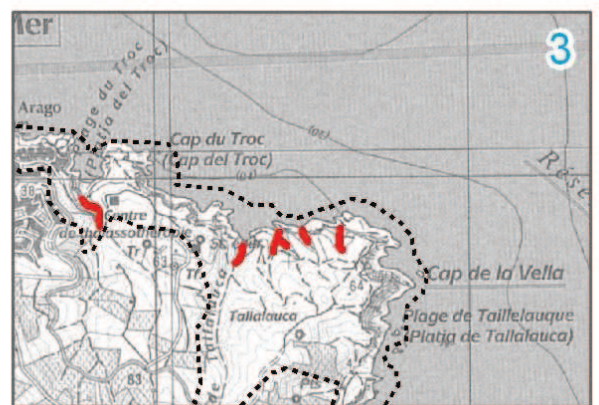

CARTE 14

**3290 - RIVIERES INTERMITTENTES MEDITERRANEENNES
du Paspalo agrostidion**

Sources : IGN, Syndicat des forestiers privés

1 : 25000