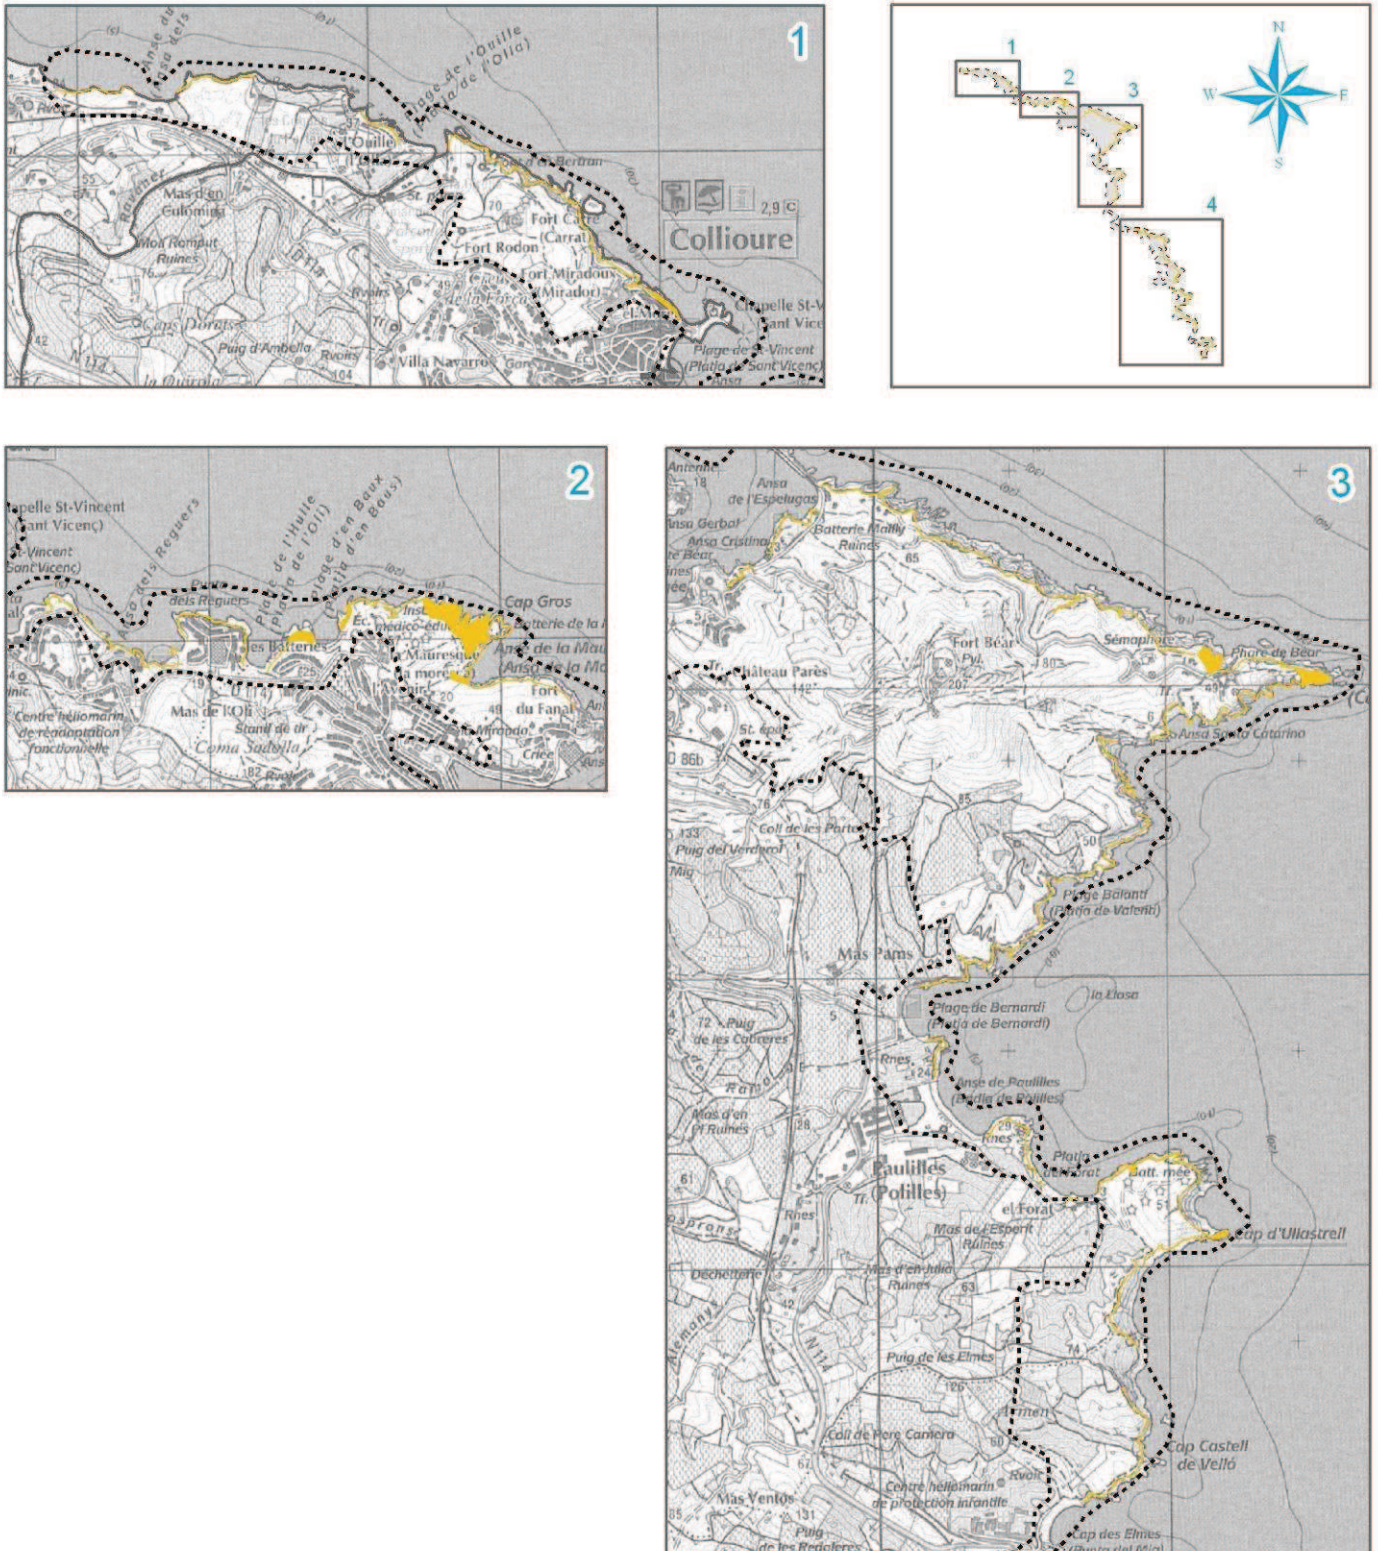

CARTE 11

1240-2 - VEGETATION DES FISSURES DES FALAISES CRISTALLINES

Sources : IGN, Syndicat des forestiers privés

1 : 25000

Sources : IGN, Syndicat des forestiers privés

1 : 25000